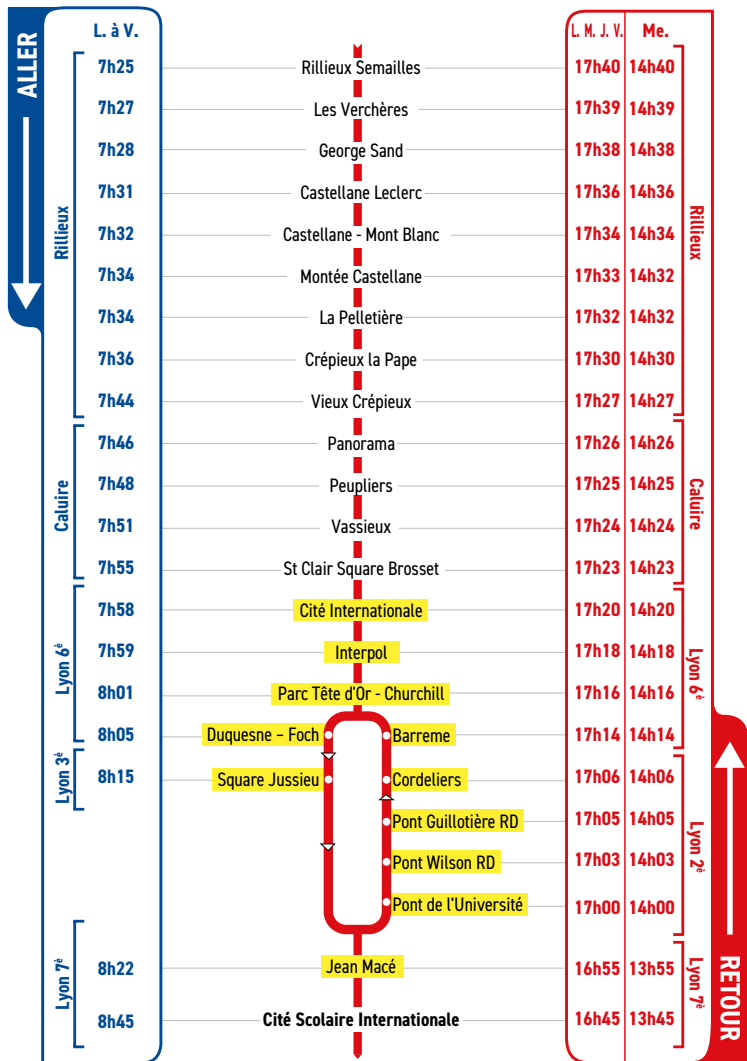

HORAIRES

LIGNE

RILLIEUX

CALUIRE

LYON 6^È

LYON 3^È

LYON 7^È

**CITÉ SCOLAIRE
INTERNATIONALE**

Un problème météo, un incident technique
sur une ligne Junior Direct ?
Vous êtes informés en temps réel par SMS.

Inscrivez-vous sur l'espace
« Mon TCL » sur tcl.fr.

SYTRAL
MOBILITÉS

Les arrêts surlignés en jaune sont exclusivement réservés aux élèves de primaire.