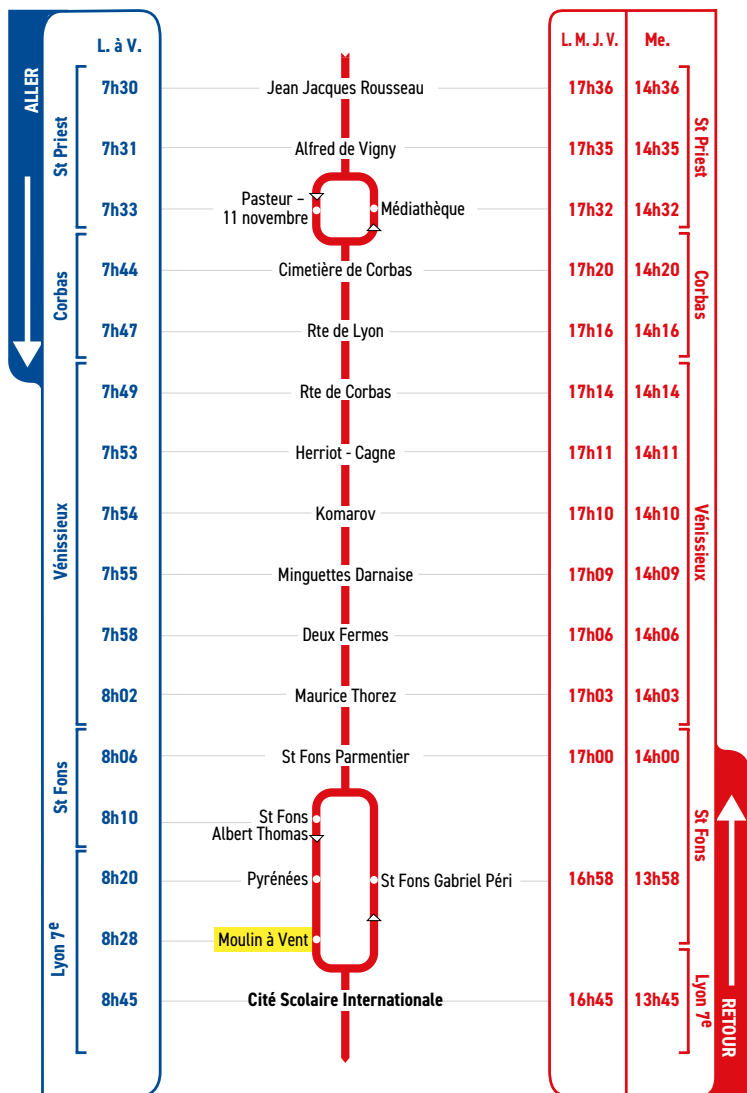

HORAIRES

LIGNE

- **ST PRIEST**
- **CORBAS**
- **VÉNISSIEUX**
- **ST FONS**
- **LYON 7ÈME**
- **CITÉ SCOLAIRE
INTERNATIONALE**

Un problème météo, un incident technique
sur une ligne Junior Direct ?
Vous êtes informés en temps réel par SMS.

Inscrivez-vous sur l'espace
« Mon TCL » sur tcl.fr.

Les arrêts surlignés en jaune sont exclusivement réservés aux élèves de primaire.