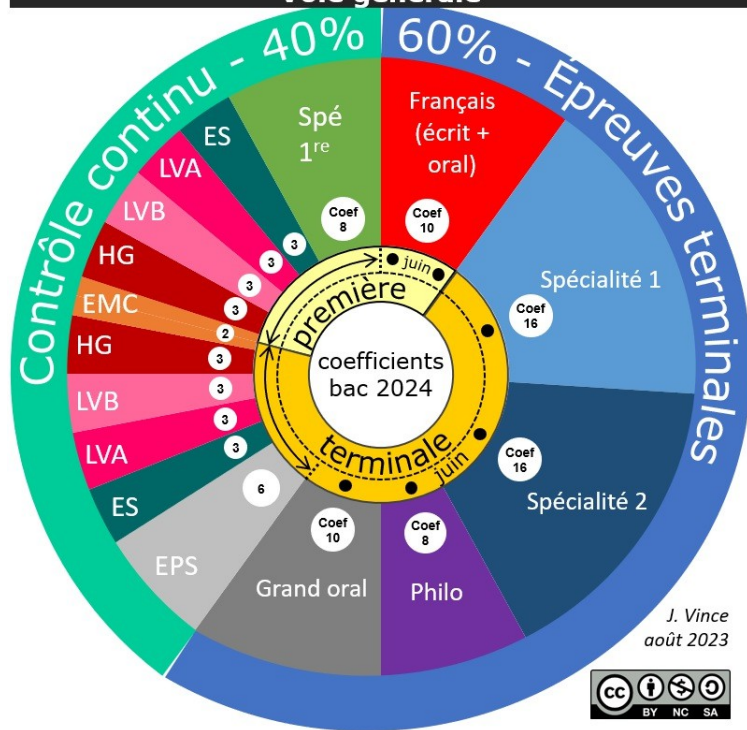

# Les thèmes étudiés en spécialité

En continuité avec le programme de 2nde

- Ondes et signaux
- Mouvement et interactions
- Energie : conversions et transferts
- Constitution et transformation de la matière

# Evaluation au bac (version 2024)

- Spé abandonnée en fin de 1<sup>ère</sup> → contrôle continu coef 8

sinon

- Mi-juin : épreuve écrite : 3h30
- Début juin : épreuve de TP, individuelle : 1h
- Fin juin : grand oral : 20min (le jury choisit 1 sujet sur les 2 préparés en lien avec les 2 spés)

# Toutes les épreuves du bac à partir de 2023

## Coefficients / Calendrier - bac 2024 Voie générale