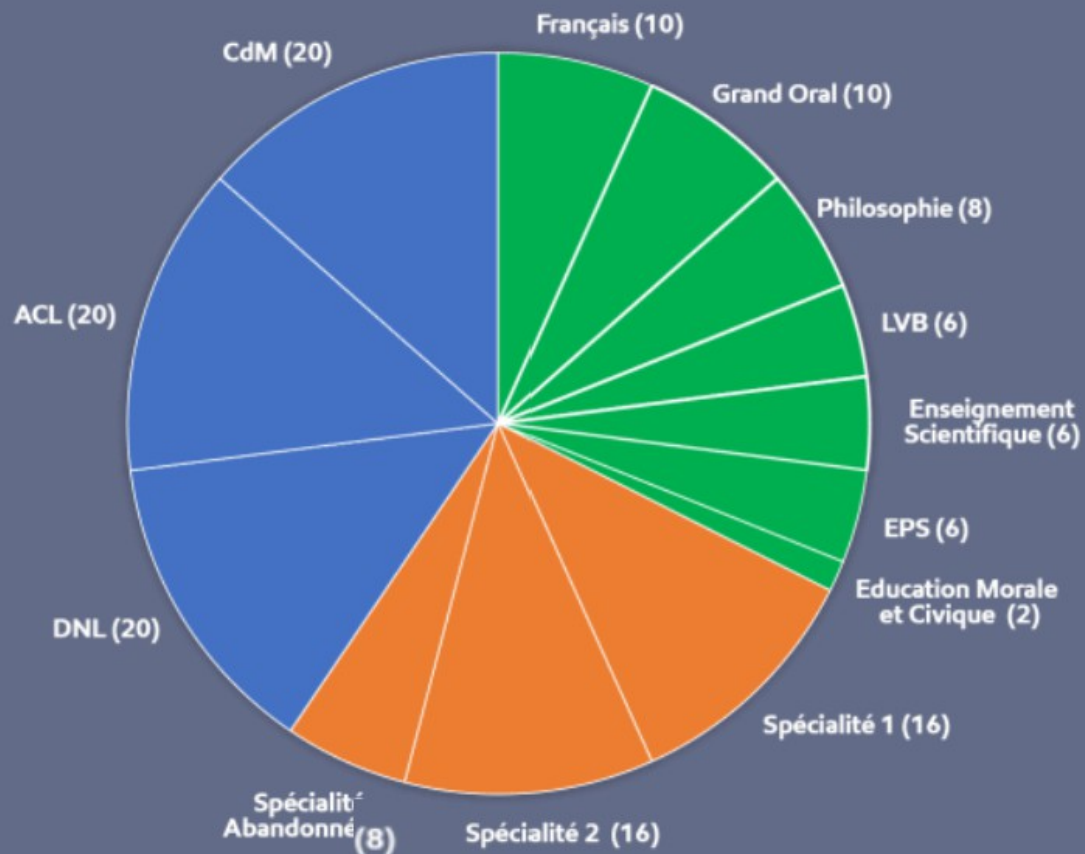

Coefficients BFI